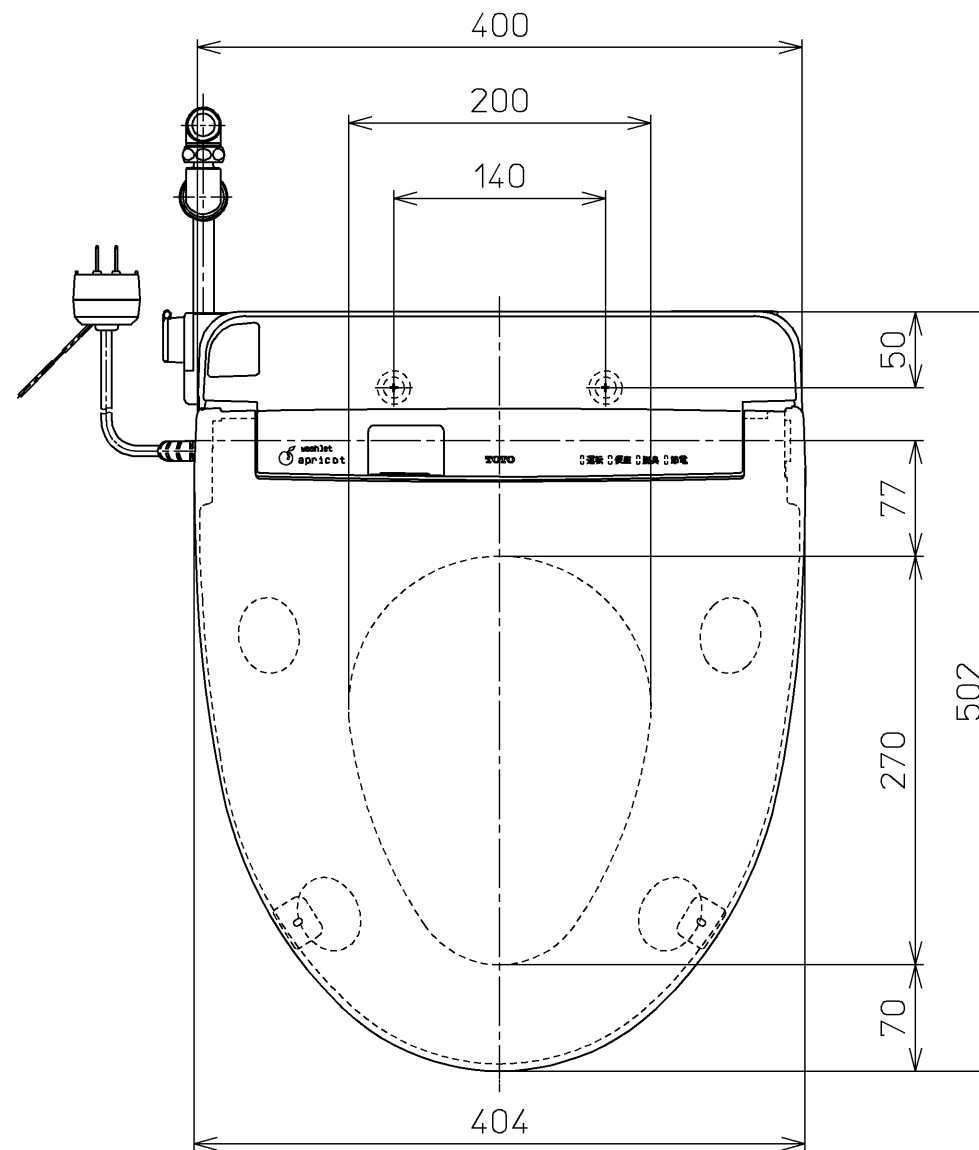

生産中止図面

2003/12

ねじ長 φ4×30(3本)

<特殊内容>

1.本体着脱部を金属製にしたもの

\*定格：AC100V-1277W 50/60Hz

<b>TOTO</b>			単位 mm	名称
製図 田 添	検図 藤 原 中 山	日付 03-10-03	尺度 1 : 5	洗浄乾燥脱臭暖房便座
備考				品番 TCF4120V80
				図番 TCF4120V80_A1000
A3				ページNo. 1-1 (改)