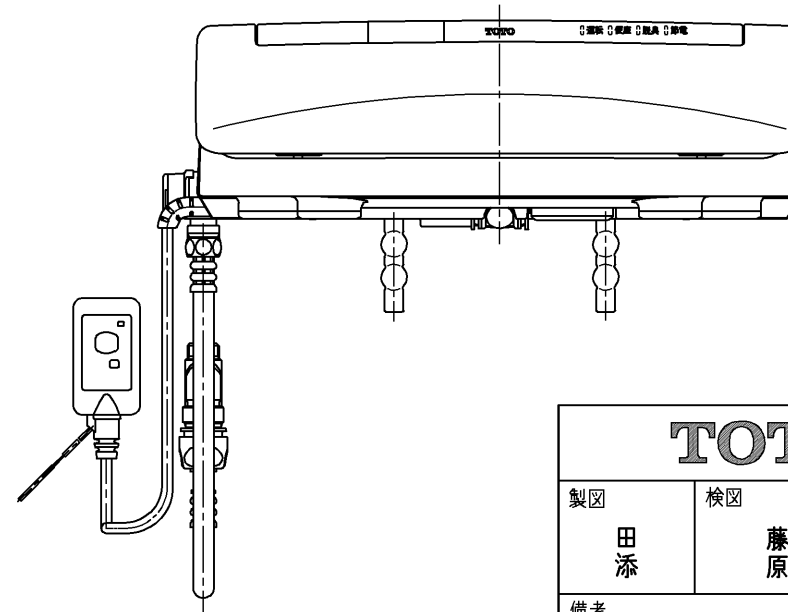

生産中止図面

2003/12

ねじ長 φ4×30(3本)

<特殊内容>

1.本体着脱部を金属製にしたもの

\*定格：AC100V-1277W 50/60Hz

<b>TOTO</b>			単位 mm	名称
製図 田 添	検図 藤 原 中 山	日付 03-10-03	尺度 1 : 5	洗浄乾燥脱臭暖房便座
備考				品番 TCF4120V80
				図番 TCF4120V80_A1000
A3				ページNo. 1-1 (改)