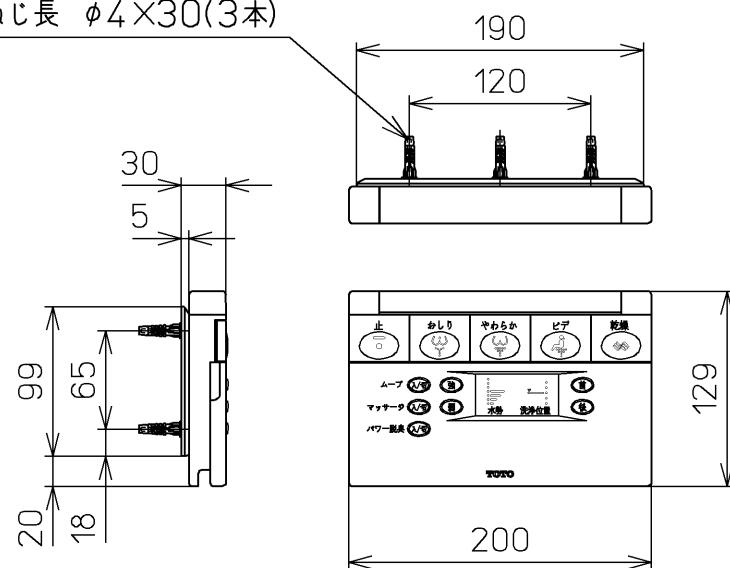

生産中止図面

2003/12

ねじ長 φ4×30(3本)

<特殊内容>

1.本体着脱部を金属製にしたもの

\*定格：AC100V-1277W 50/60Hz

<b>TOTO</b>			単位 mm	名称
製図 田 添	検図 藤 原 中 山	日付 03-10-03	尺度 1 : 5	洗浄乾燥脱臭暖房便座
備考				品番 TCF4120V80
				図番 TCF4120V80_A1000
A3				ページNo. 1-1 (改)