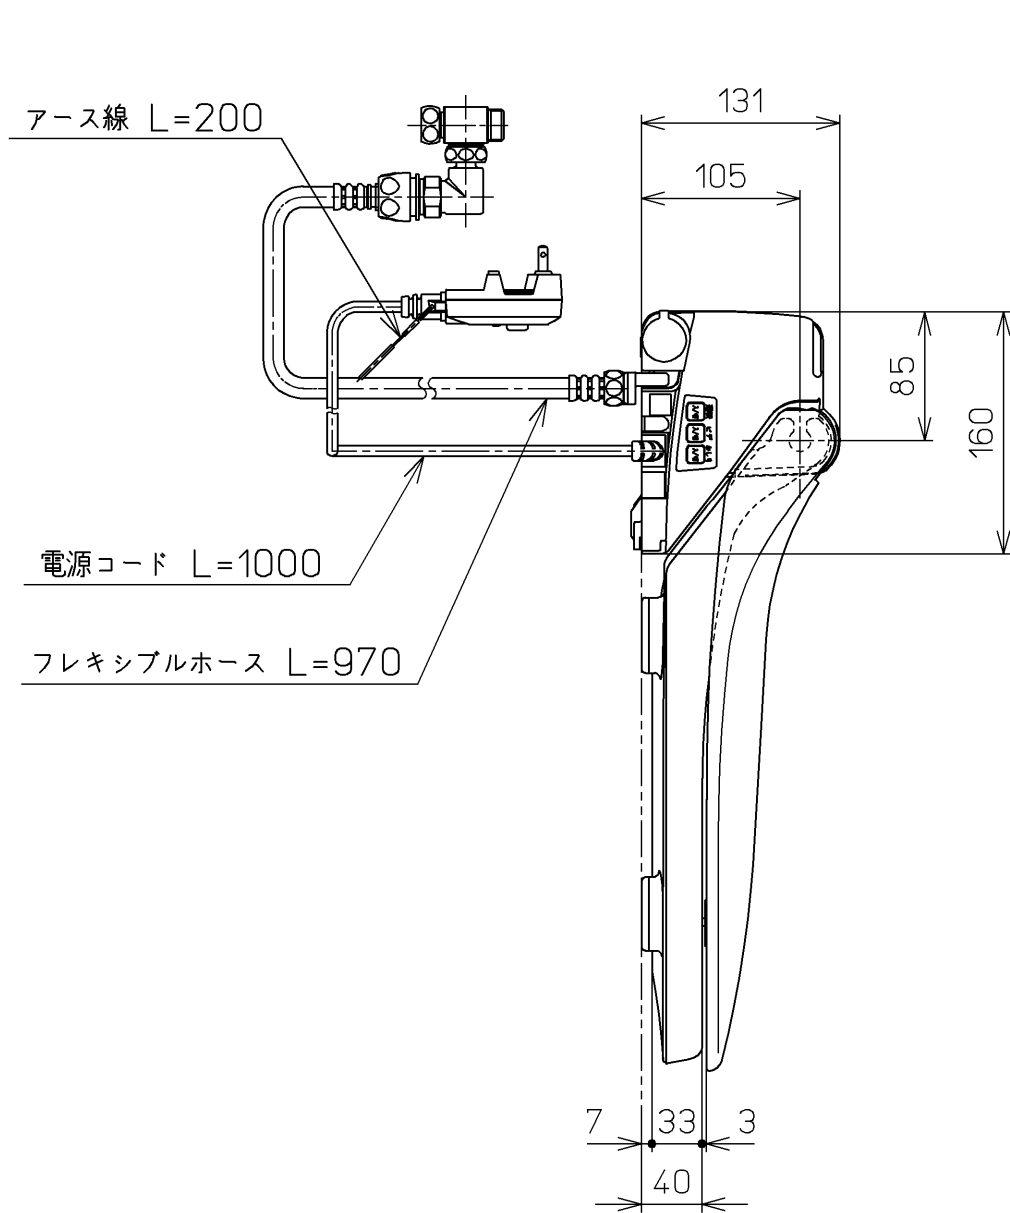

生産中止図面

2003/12

ねじ長 φ4×30(3本)

<特殊内容>

1.本体着脱部を金属製にしたもの

\*定格：AC100V-1277W 50/60Hz

<b>TOTO</b>			単位 mm	名称
製図 田 添	検図 藤 原 中 山	日付 03-10-03	尺度 1 : 5	洗浄乾燥脱臭暖房便座
備考				品番 TCF4120V80
				図番 TCF4120V80_A1000
A3				ページNo. 1-1 (改)