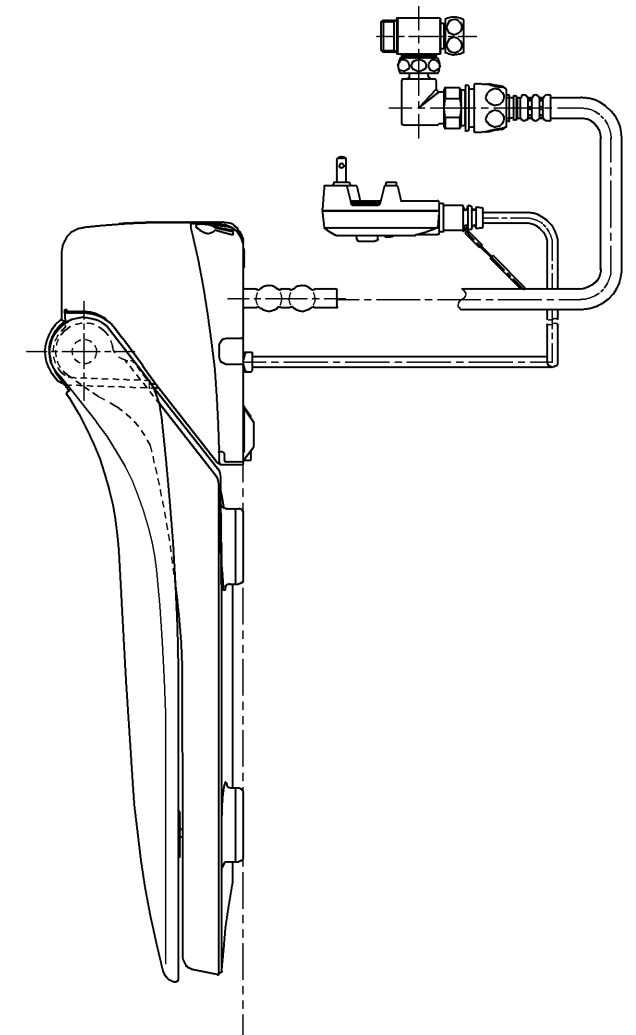

生産中止図面

2003/12

ねじ長 φ4×30(3本)

<特殊内容>

1.本体着脱部を金属製にしたもの

\*定格：AC100V-1277W 50/60Hz

<b>TOTO</b>			単位 mm	名称
製図 田 添	検図 藤 原 中 山	日付 03-10-03	尺度 1 : 5	洗浄乾燥脱臭暖房便座
備考				品番 TCF4120V80
				図番 TCF4120V80_A1000
A3				ページNo. 1-1 (改)